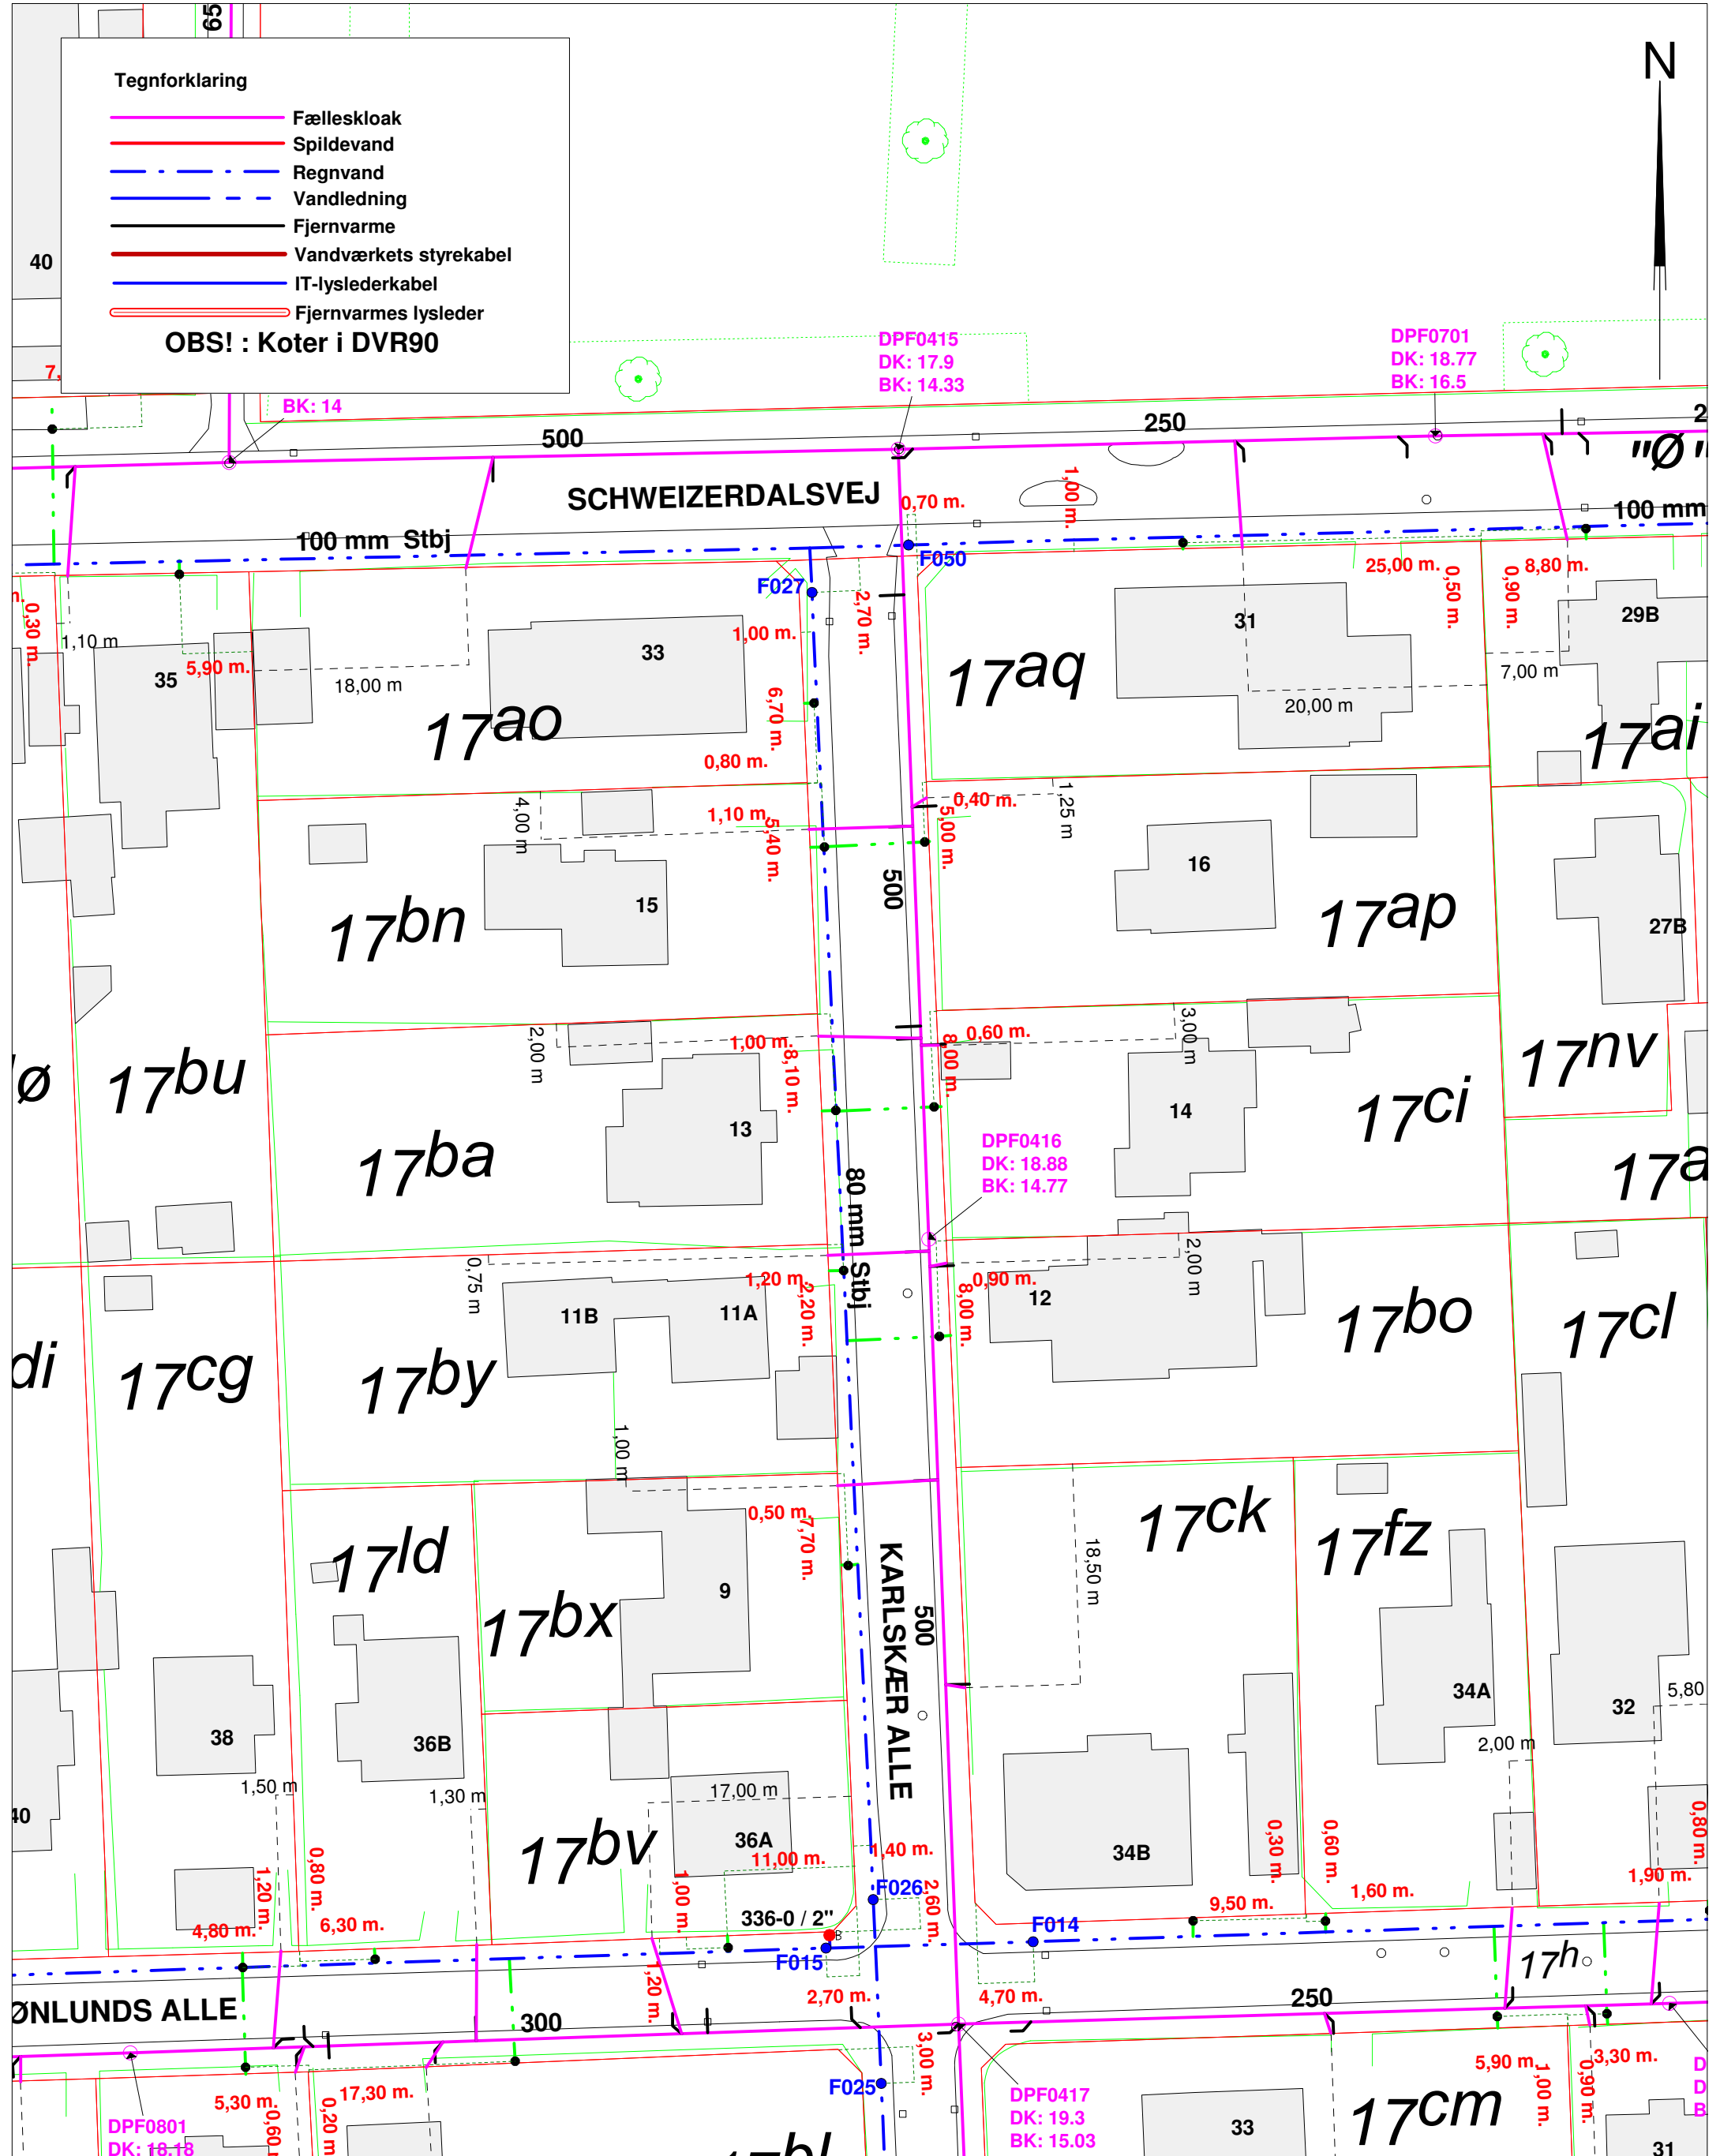

Tegnforklaring

- Fælleskloak
- Spildevand
- - - Regnvand
- Vandledning
- Fjernvarme
- Vandværkets styrekabel
- IT-lyslederkabel
- Fjernvarmes lysleder

OBS! : Koter i DVR90

RØDOVRE KOMMUNE
 TEKNISK FORVALTNING
 Tæbyvej 77
 2610 Rødovre
 Telefon: 36 70 41 11 Fax: 36 37 77 72

Målforhold 1:500	KONSTRUERET	HC	
Tegn nr. 601/430	TEGNET		
Dato 14/10-05	GENNEMSET		
		ÆNDRINGER	
		A	B
		C	

Ledningsoplysninger for:
Karskær Alle - Kort 2